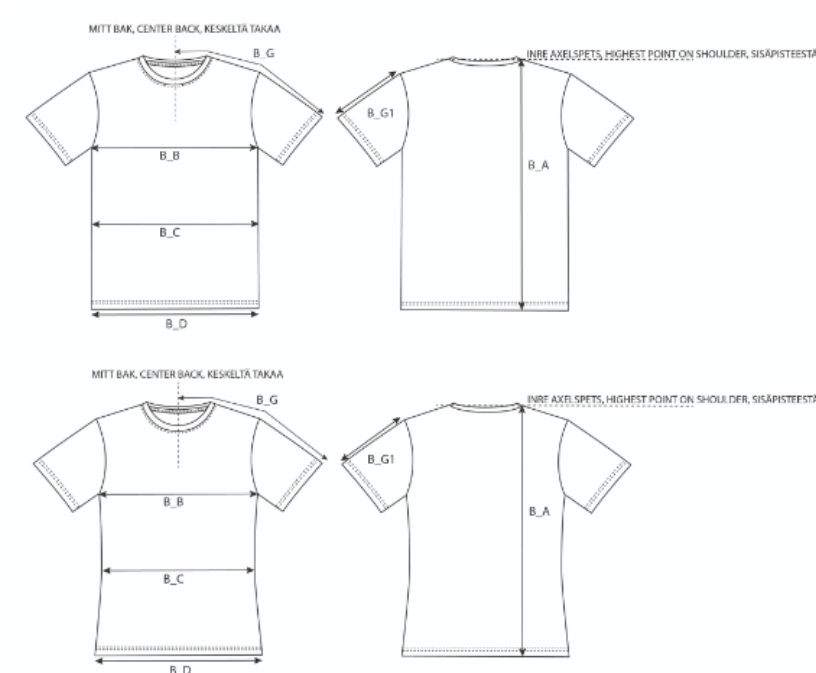

Top

Size table

	S	M	L	XL	XXL	3XL	4XL	5XL	6XL
B_A	70 cm	72 cm	74 cm	76 cm	78 cm	80 cm	82 cm	84 cm	86 cm
B_B	49 cm	52 cm	55 cm	58 cm	61 cm	64 cm	67 cm	70 cm	73 cm
B_C	49 cm	52 cm	55 cm	58 cm	61 cm	64 cm	67 cm	70 cm	73 cm
B_D	49 cm	52 cm	55 cm	58 cm	61 cm	64 cm	67 cm	70 cm	73 cm
B_G1	21.5 cm	22 cm	22.5 cm	23 cm	23.5 cm	24 cm	24.5 cm	25 cm	25.5 cm

Jackets

Size table

	XS	S	M	L	XL	XXL	3XL
B_A	66 cm	68 cm	70 cm	72 cm	74 cm	76 cm	78 cm
B_B	51 cm	54 cm	57 cm	60 cm	63 cm	66 cm	69 cm
B_D2	41 cm	44 cm	47 cm	50 cm	53 cm	56 cm	59 cm
B_G	86 cm	88 cm	90 cm	92 cm	94 cm	96 cm	98 cm

Trousers

	XS	S	M	L	XL	XXL
C_A1	33 cm	36 cm	39 cm	42 cm	44 cm	46.5 cm
C_A3	46 cm	49 cm	52 cm	55 cm	58 cm	61 cm
C_B	48 cm	51 cm	54 cm	57 cm	60 cm	63 cm
C_F	76 cm	78 cm	80 cm	82 cm	84 cm	86 cm